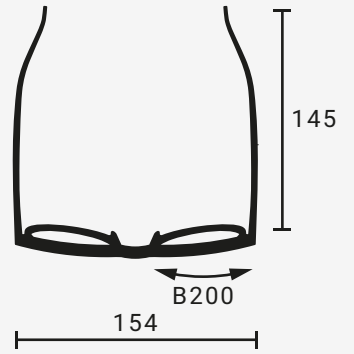

BARCELUNETTES®

003 GANDUXER

DEEP SEA FUSION = F2 ✨