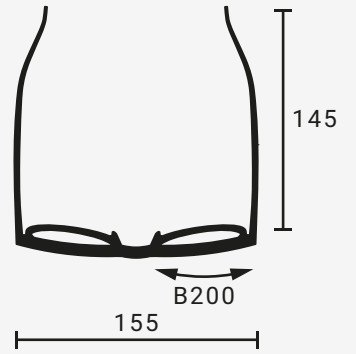

BARCELUNETTES®

018 BOGATELL

DENIM DRIFT

PLATINUM

DEEP SEA FUSION = F2 ✨