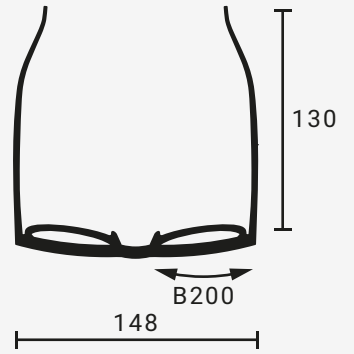

BARCELUNETTES®

026 BELLESGUARD

DEEP SEA FUSION = F2 *