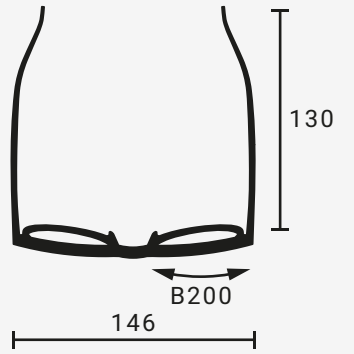

# BARCELUNETTES®

006 MILA

18 56

FOLIAGE SHADE = F2 ☼

SCARLET BLUSH = F1 ☼