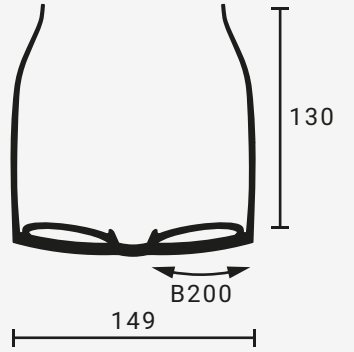

# BARCELUNETTES®

002 LES PUNXES

FOLIAGE SHADE = F2 \*

18CT ROSEGOLD

AMBER MELD = F2 \*

TERRA DORADA

18CT ROSEGOLD

AMBER MELD = F2 \*