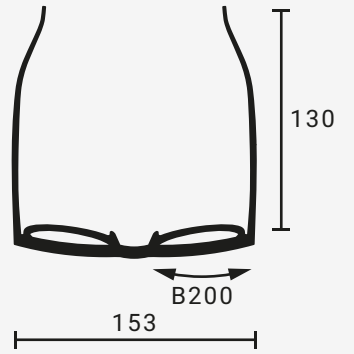

BARCELUNETTES®

005 LA PEDRERA