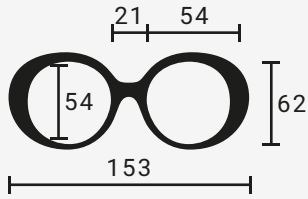

BARCELUNETTES®

005 LA PEDRERA