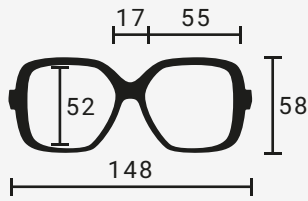

BARCELUNETTES®

026 BELLESGUARD

DEEP SEA FUSION = F2 *