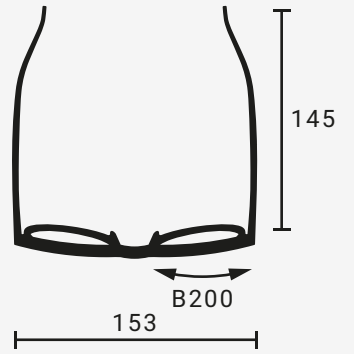

# BARCELUNETTES®

002 LES PUNXES

FOLIAGE SHADE = F2 \*

18CT ROSEGOLD

AMBER MELD = F2 \*

TERRA DORADA

18CT ROSEGOLD

AMBER MELD = F2 \*