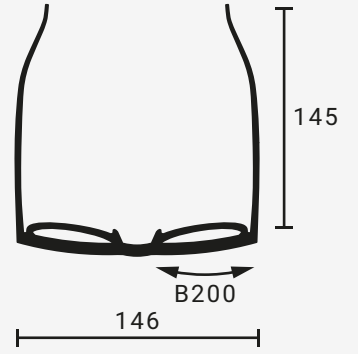

24 52

MALACHITE ABYSS

PLATINUM

EMERALD SHIFT = F1