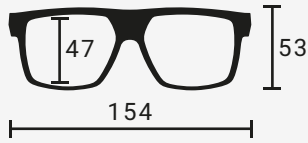

BARCELUNETTES®

003 GANDUXER

DEEP SEA FUSION = F2 ✨